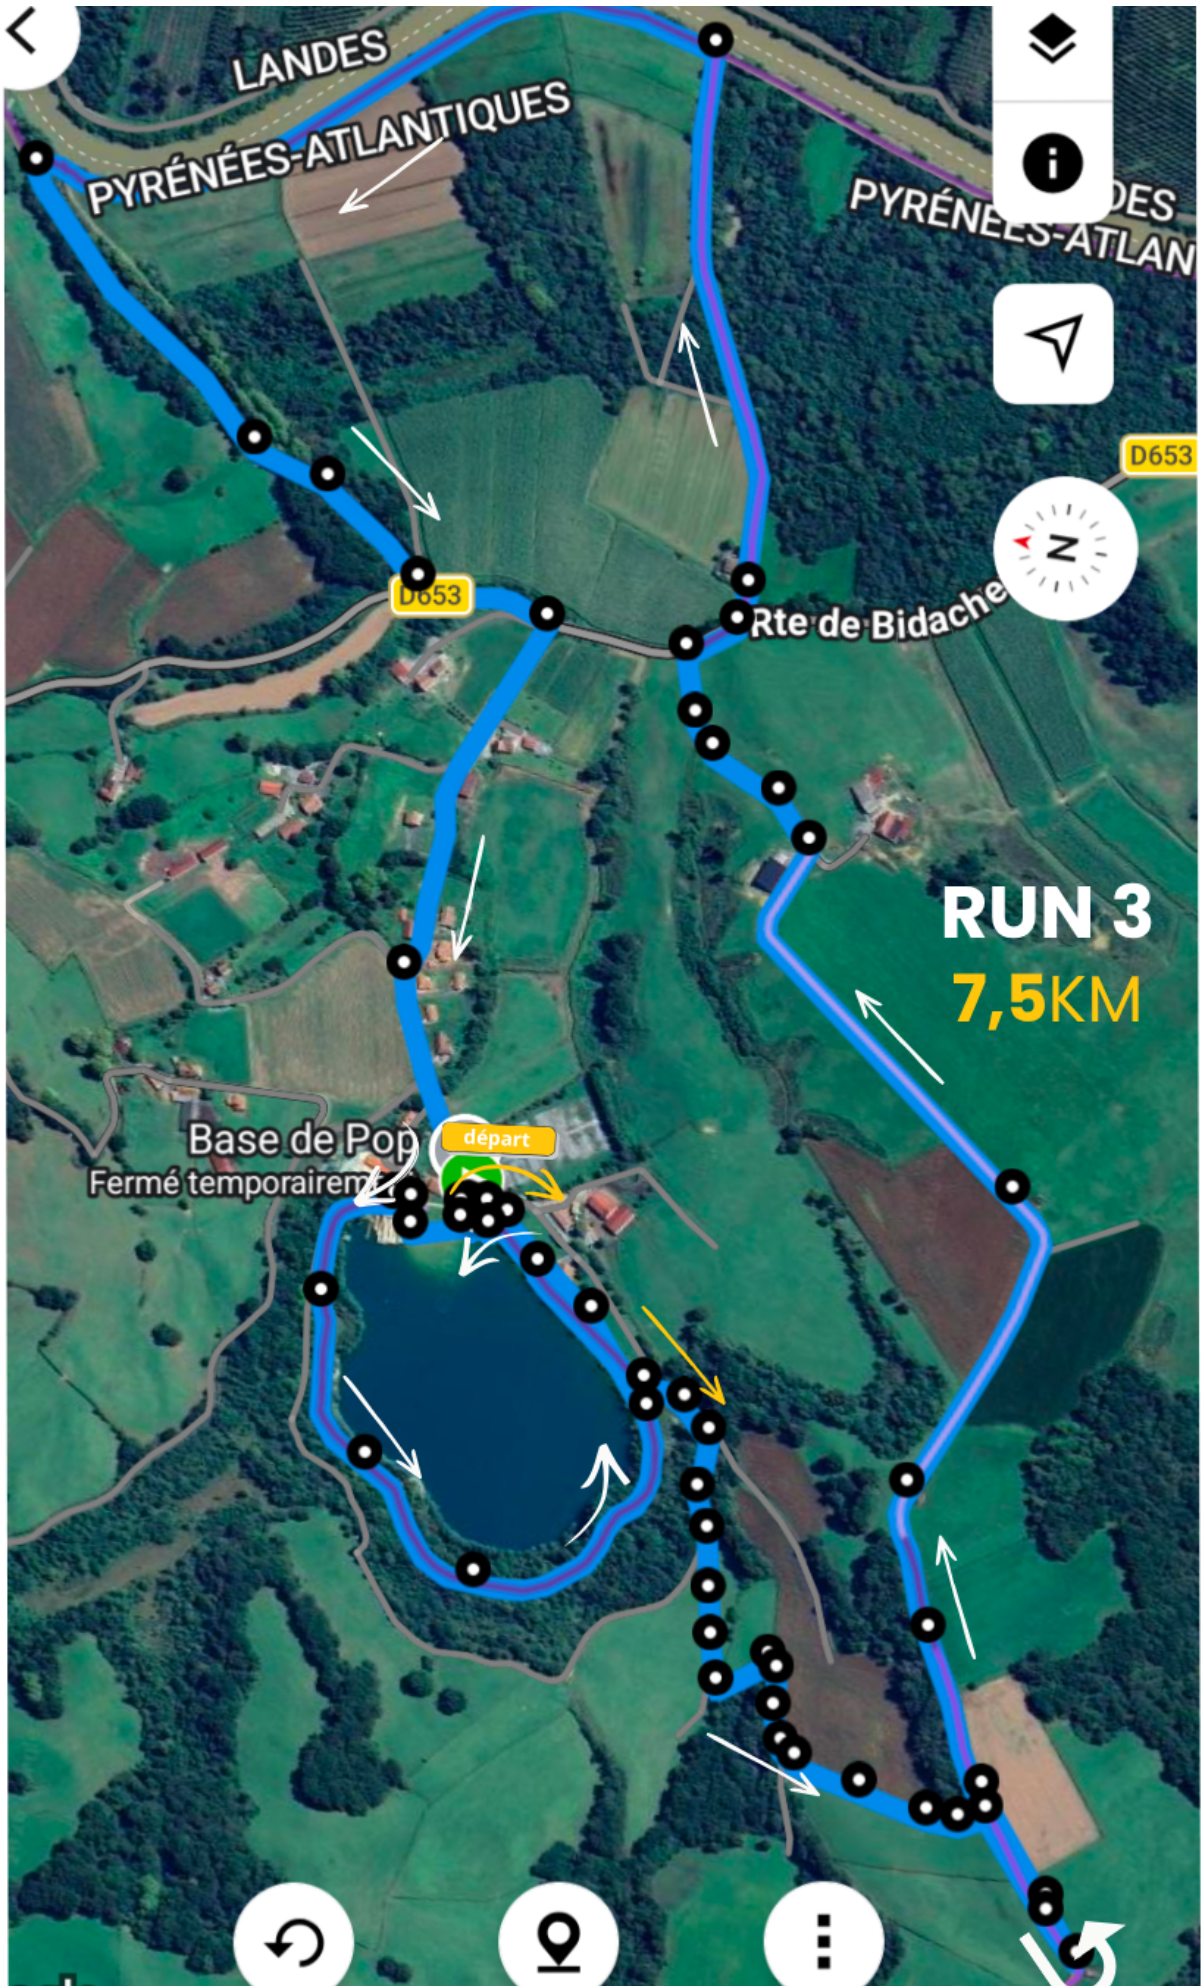

# POP SWIMRUN

BASE DE POP

**RUN 1 – 1,3KM**

**SWIM 1 – 800M**

**RUN 2 – 1,2KM**

**SWIM 2 – 900M**

entrée  
toboggan

**RUN 3 – 7,5KM**

2

1

Pause Abeilles  
Artpiculture

Jardin des vergers

ENTRÉE  
WATER JUMP

Lac Des Arroques

water  
jump

SORTIE

1

4

POP SWIMRUN  
BOULE DE POMP  
SWIM 2  
900M

2

3

Pause Abeilles  
Artpiculture

Jardin des vergers

ARRIVÉE

ENTRÉE

Lac Des Arroques

EVENTS  
Bordeaux

1

4

**POP** SWIMRUN  
BASE DE POP  
**SWIM 3**  
**900M**

2

Pause Abeilles  
Artpiculture