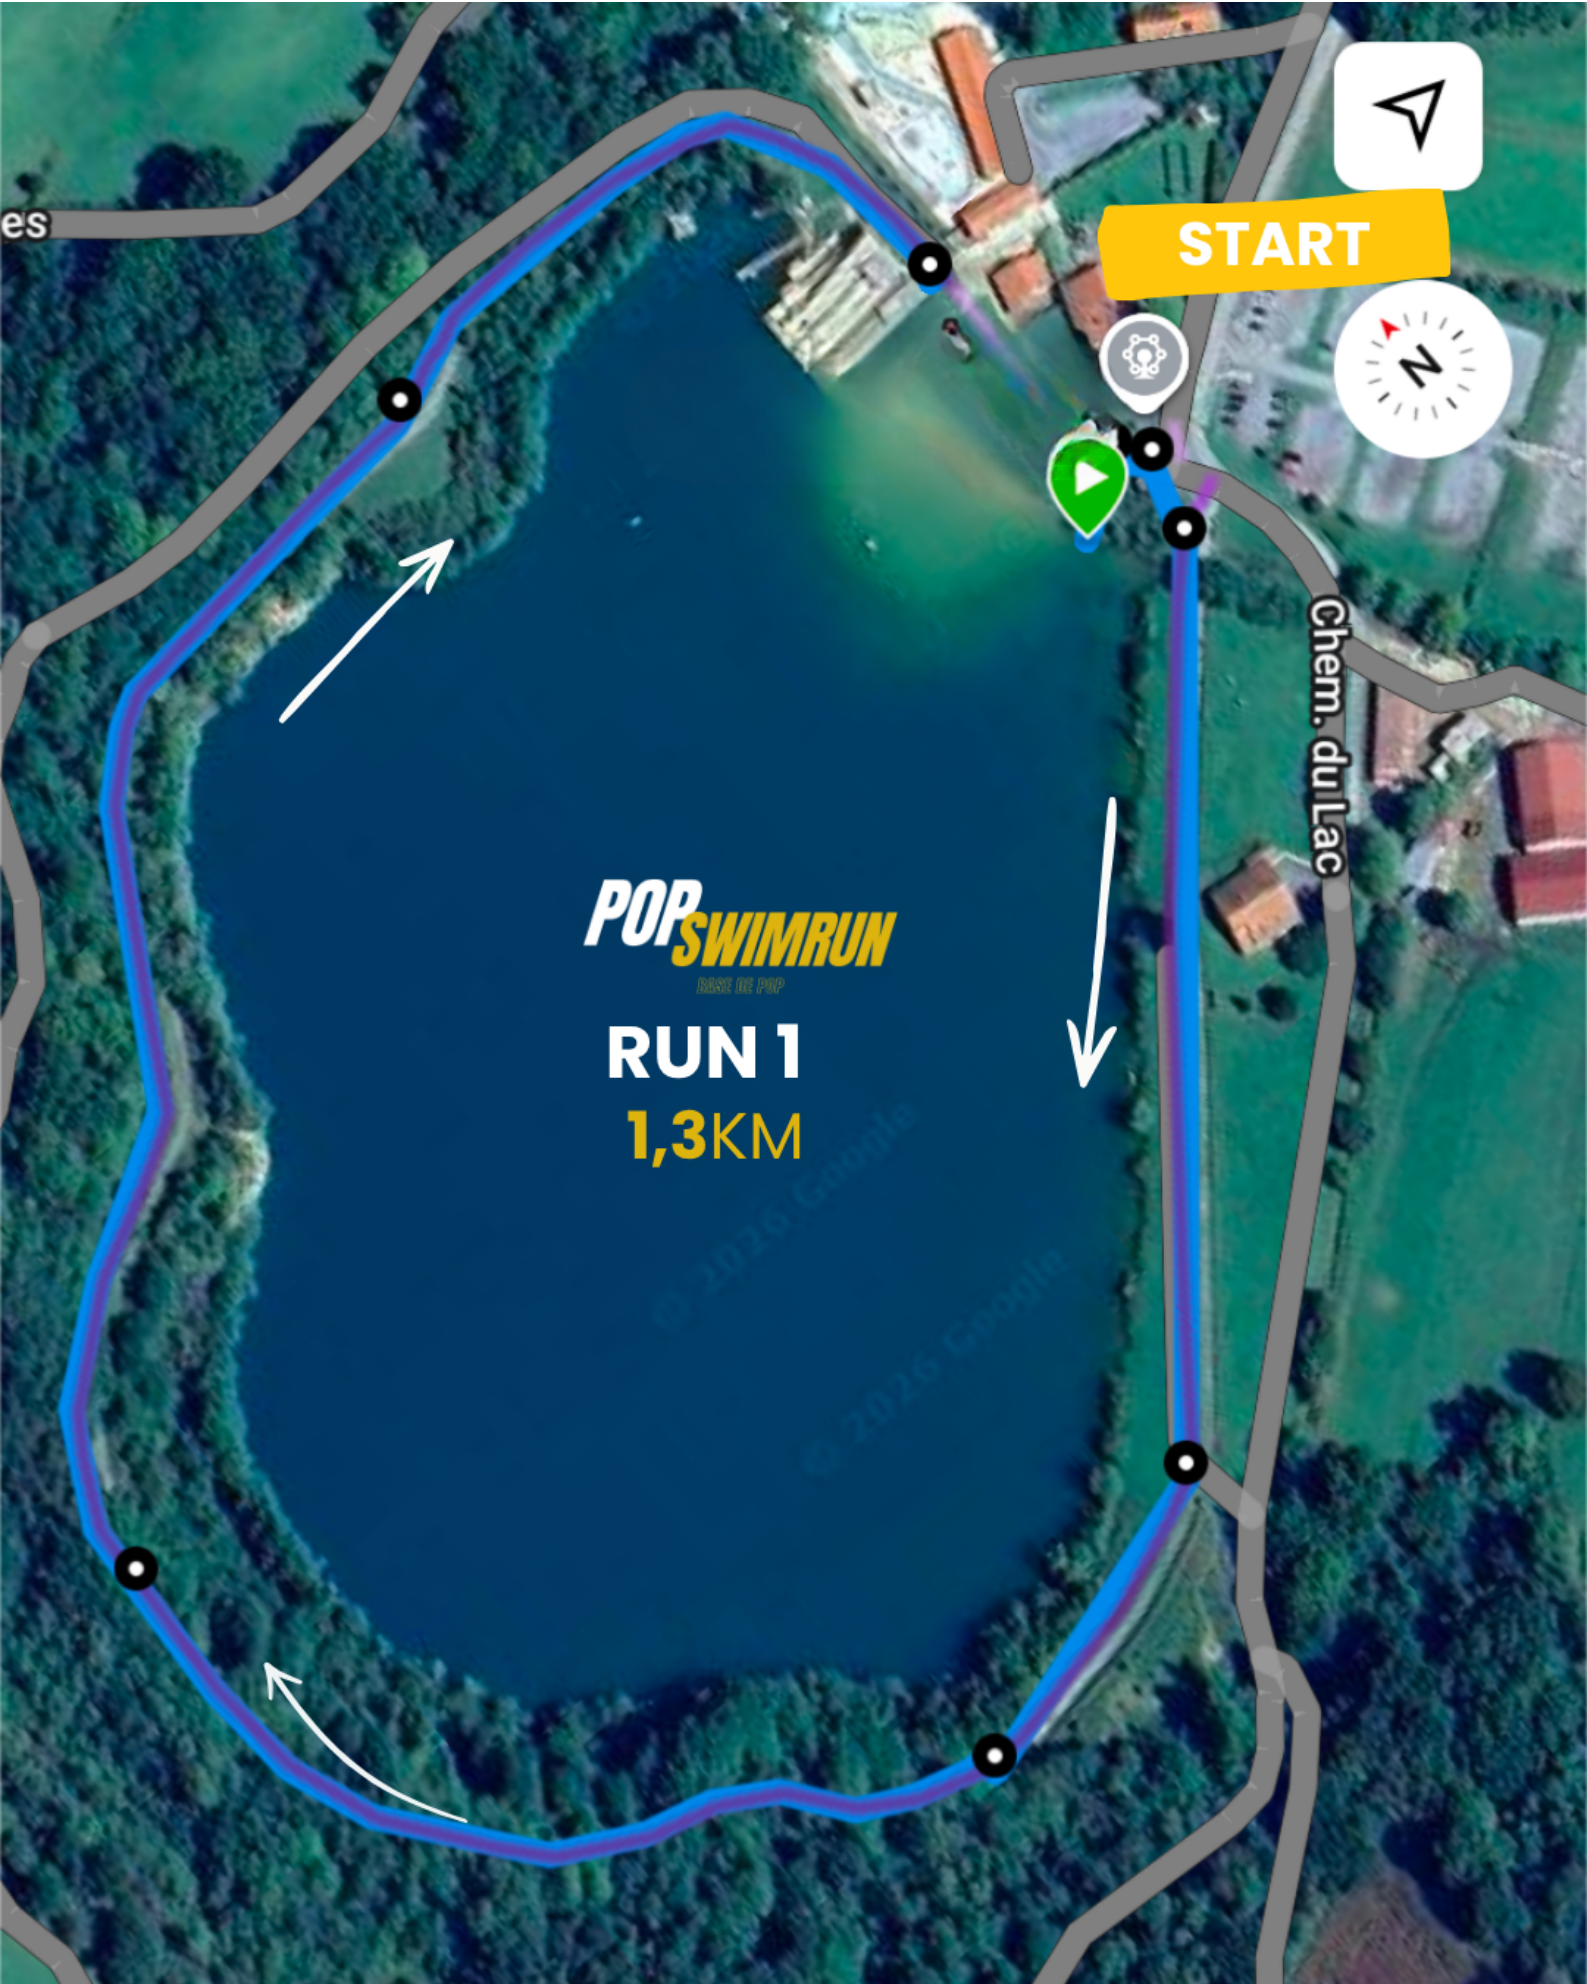

Lac Des Arroques

# POP SWIMRUN

BASE DE POP

**RUN 1 – 1,3KM**

**SWIM 1 – 800M**

**RUN 2 – 1,2KM**

**SWIM 2 – 900M**

entrée  
toboggan

**RUN 3 – 7,5KM**

**SWIM 3 – 900M**

Pause Abeilles  
Artpiculture

Jardin des vergers  
et de la vigne

Lac Des Arroques

ENTREE

SORTIE

3

**POP SWIMRUN**  
BASEE DE PNP  
**SWIM 1**  
**800M**

ENTRÉE

Lac Des Arroques

EVENTS  
Bordeaux

1

4

**POP** SWIMRUN  
BASE DE POP  
**SWIM 3**  
**900M**

2

Pause Abeilles  
Artpiculture