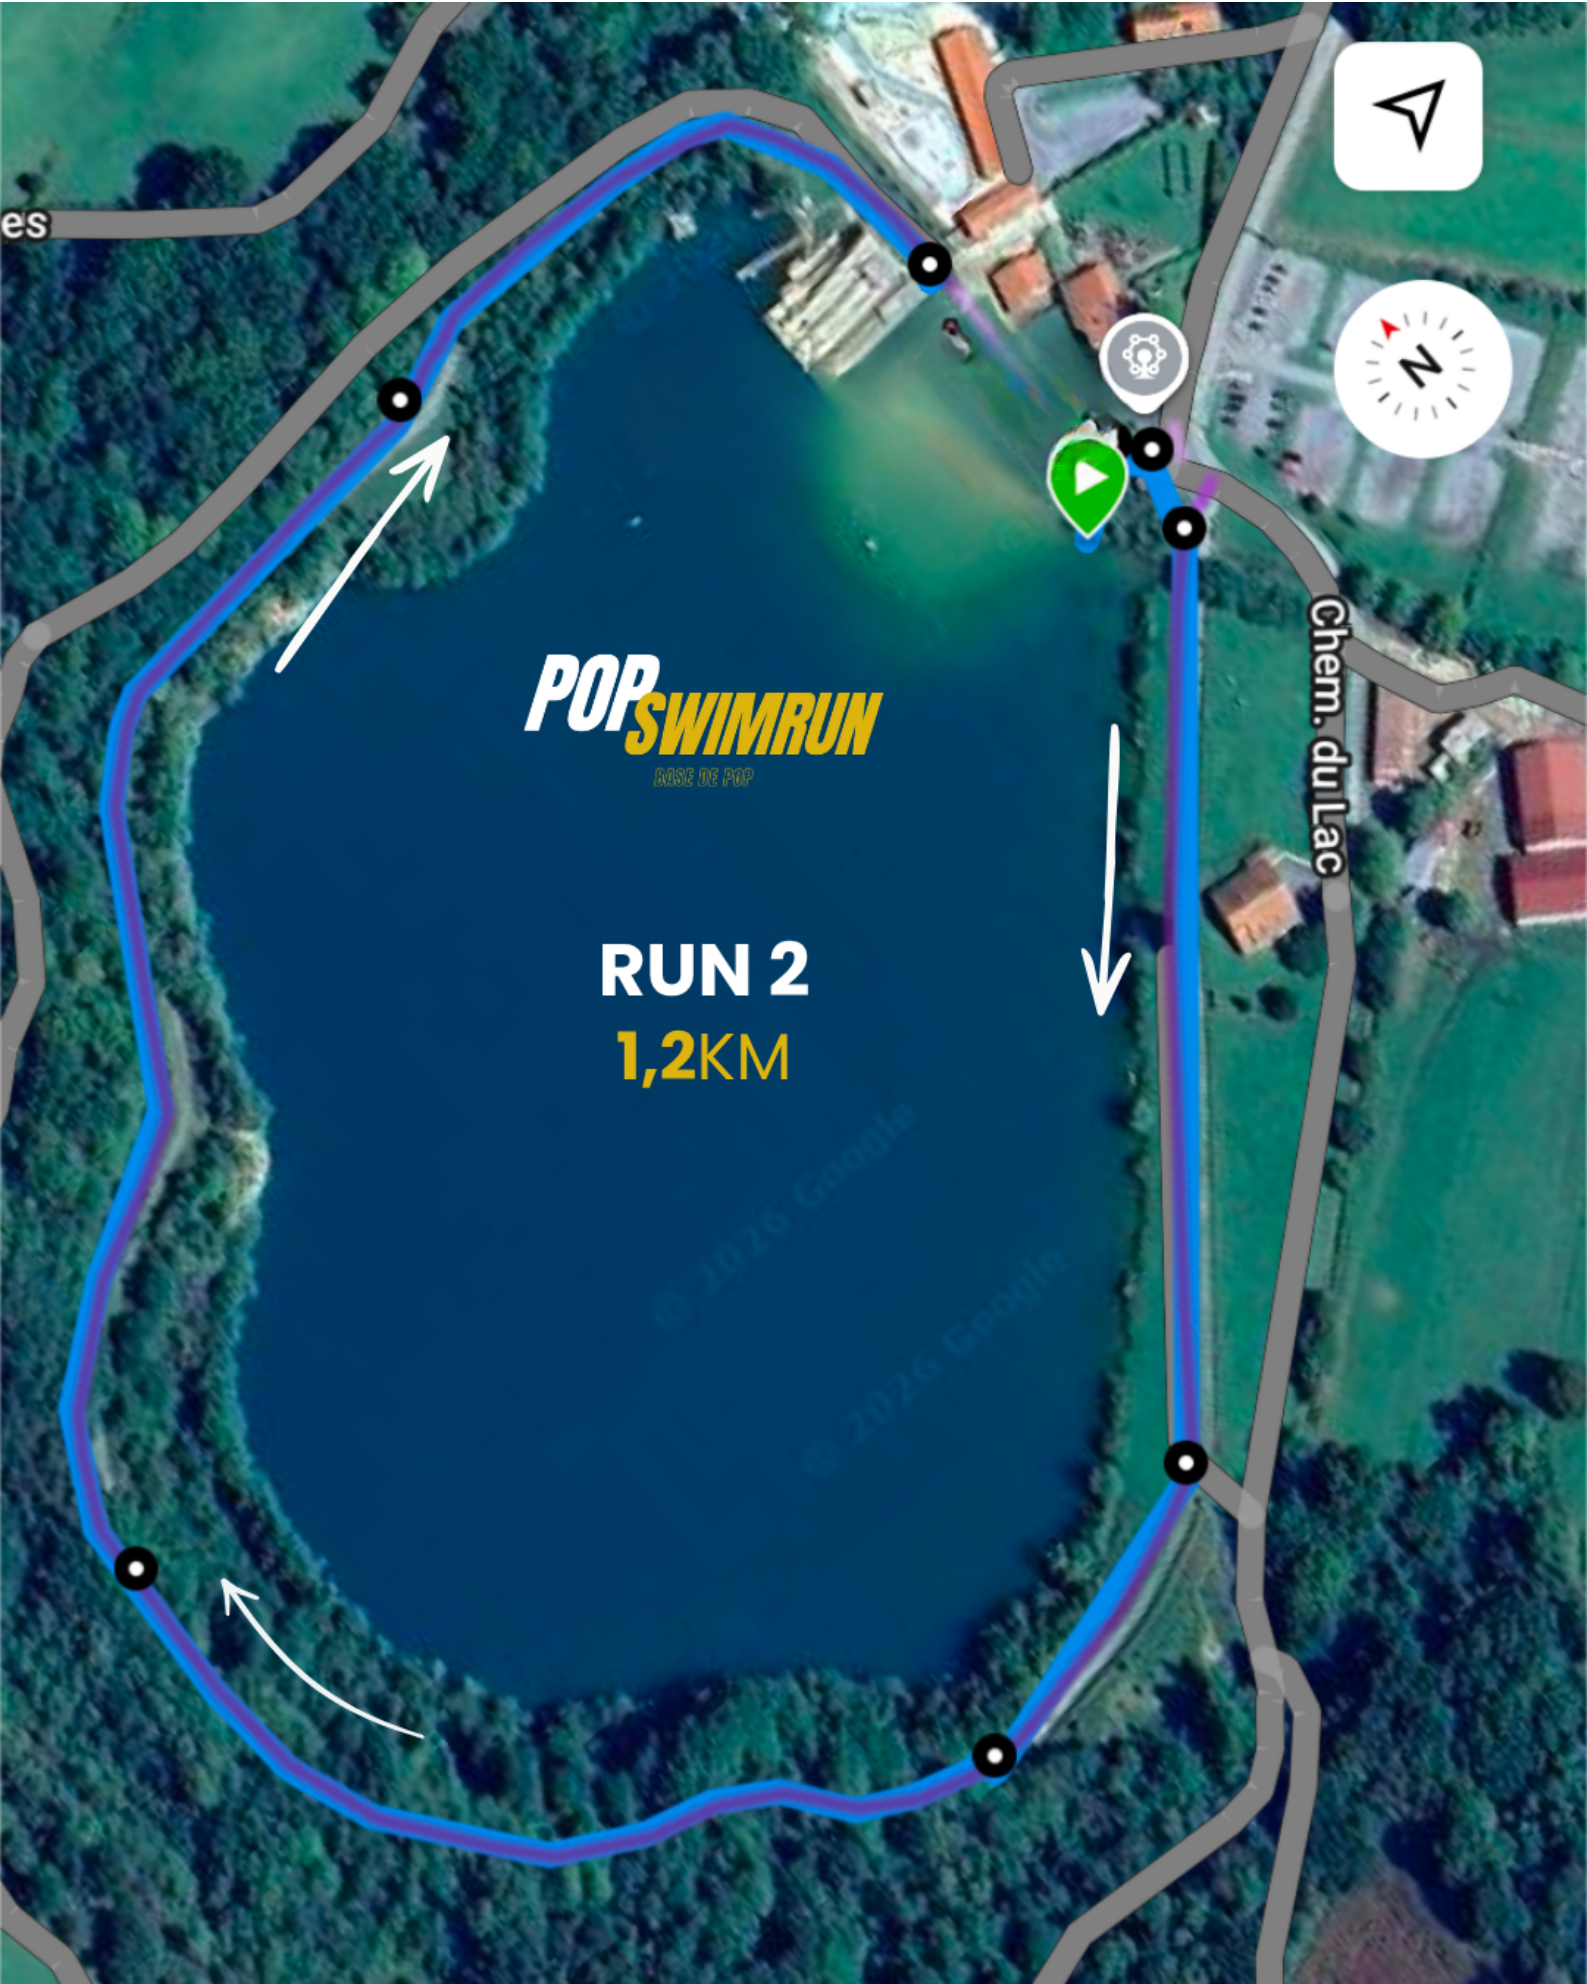

# POP SWIMRUN

BASE DE POP

**RUN 1 – 1,3KM**

**SWIM 1 – 800M**

**RUN 2 – 1,2KM**

**SWIM 2 – 900M**

entrée  
toboggan

**RUN 3 – 7,5KM**

**SWIM 3 – 900M**

Pause Abeilles  
Artpiculture

Jardin des vergers  
et de la vigne

Lac Des Arroques

ENTREE

SORTIE

3

**POP SWIMRUN**  
BASEE DE PNP  
**SWIM 1**  
**800M**

2

1

Pause Abeilles  
Artpiculture

Jardin des vergers

ENTRÉE  
WATER JUMP

Lac Des Arroques

water  
jump

SORTIE

ENTRÉE

Lac Des Arroques

EVENTS  
Bordeaux

1

4

**POP** SWIMRUN  
BASE DE POP  
**SWIM 3**  
**900M**

2

Pause Abeilles  
Artpiculture